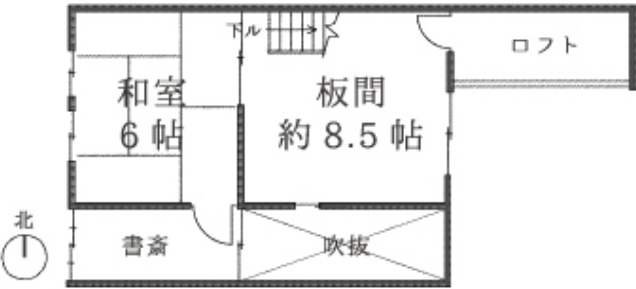

京都西陣＊車庫付き織屋建

一棟貸宿泊施設向き京町家

Oriyadate Kyomachiya

2011年に弊社にてフルリノベーションした京町家です。織屋建の高さのある屋根下の空間を活かした解放感あるリビング。大きな天窗から光が落ちます。実用性を考慮し表の部屋が駐車スペースとして改修されています。

<2011年5月改修済み(八清にて)>
天井・壁・床のやり替え、水廻り新調(キッチン、浴室、トイレ、手洗い、給湯器)、造園、車庫の造作、他